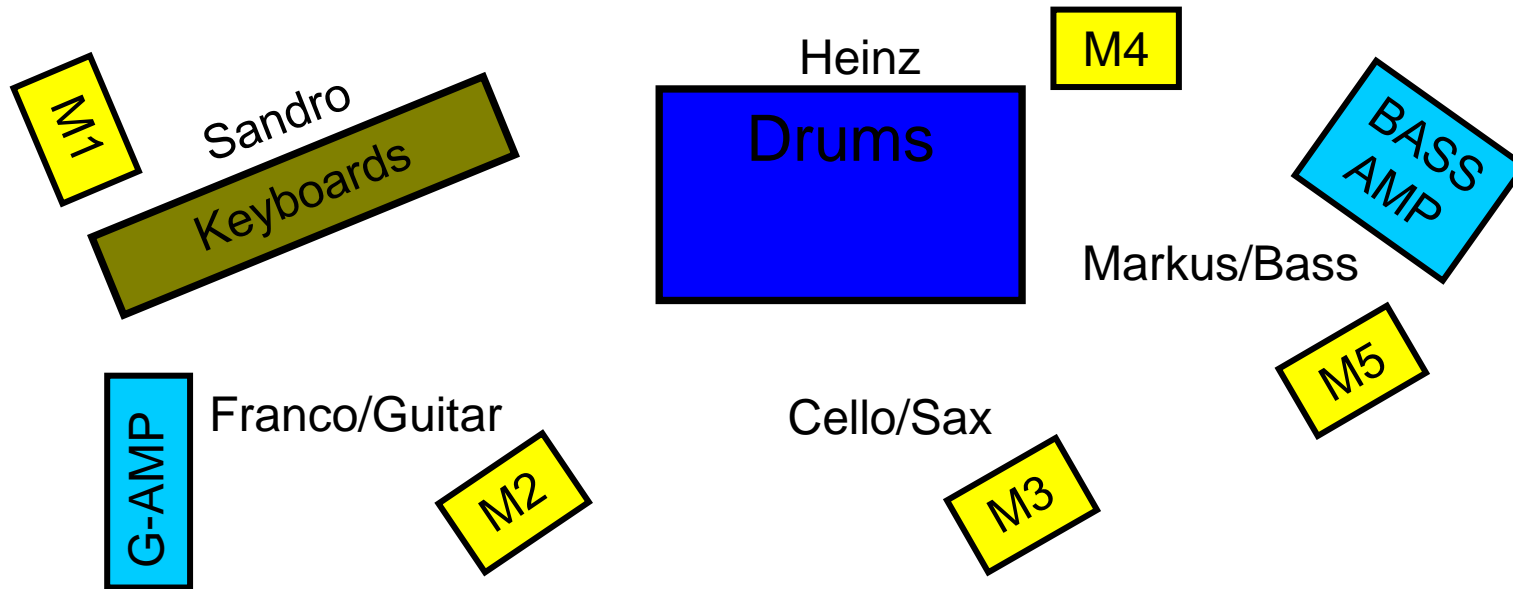

Stage-Plan

Info :

Heinz Wellauer 079 706 17 16

5x Vocal Mic.

Franco, Cello, Markus, Sandro, Heinz

7 x Linien für Drums

Heinz (1x Kick, 1x Snare, 3x Tom, 1x Hi-Hat, 1x Overhead)

1 x Linie Guitar Amp XLR Line

Franco

1 x Linie für Bass Amp XLR Line

Markus

2 x Linien für Piano über M1

Sandro

2 x Linien für Orgel über M1

Sandro

2 x Linie für Sax Sender Mic.

Cello →

5 Monitor Linien – M1 M2 M3 M4 M5

M1 Monitor Roland

2x XLR

M3 In Ear Monitoring

2x XLR